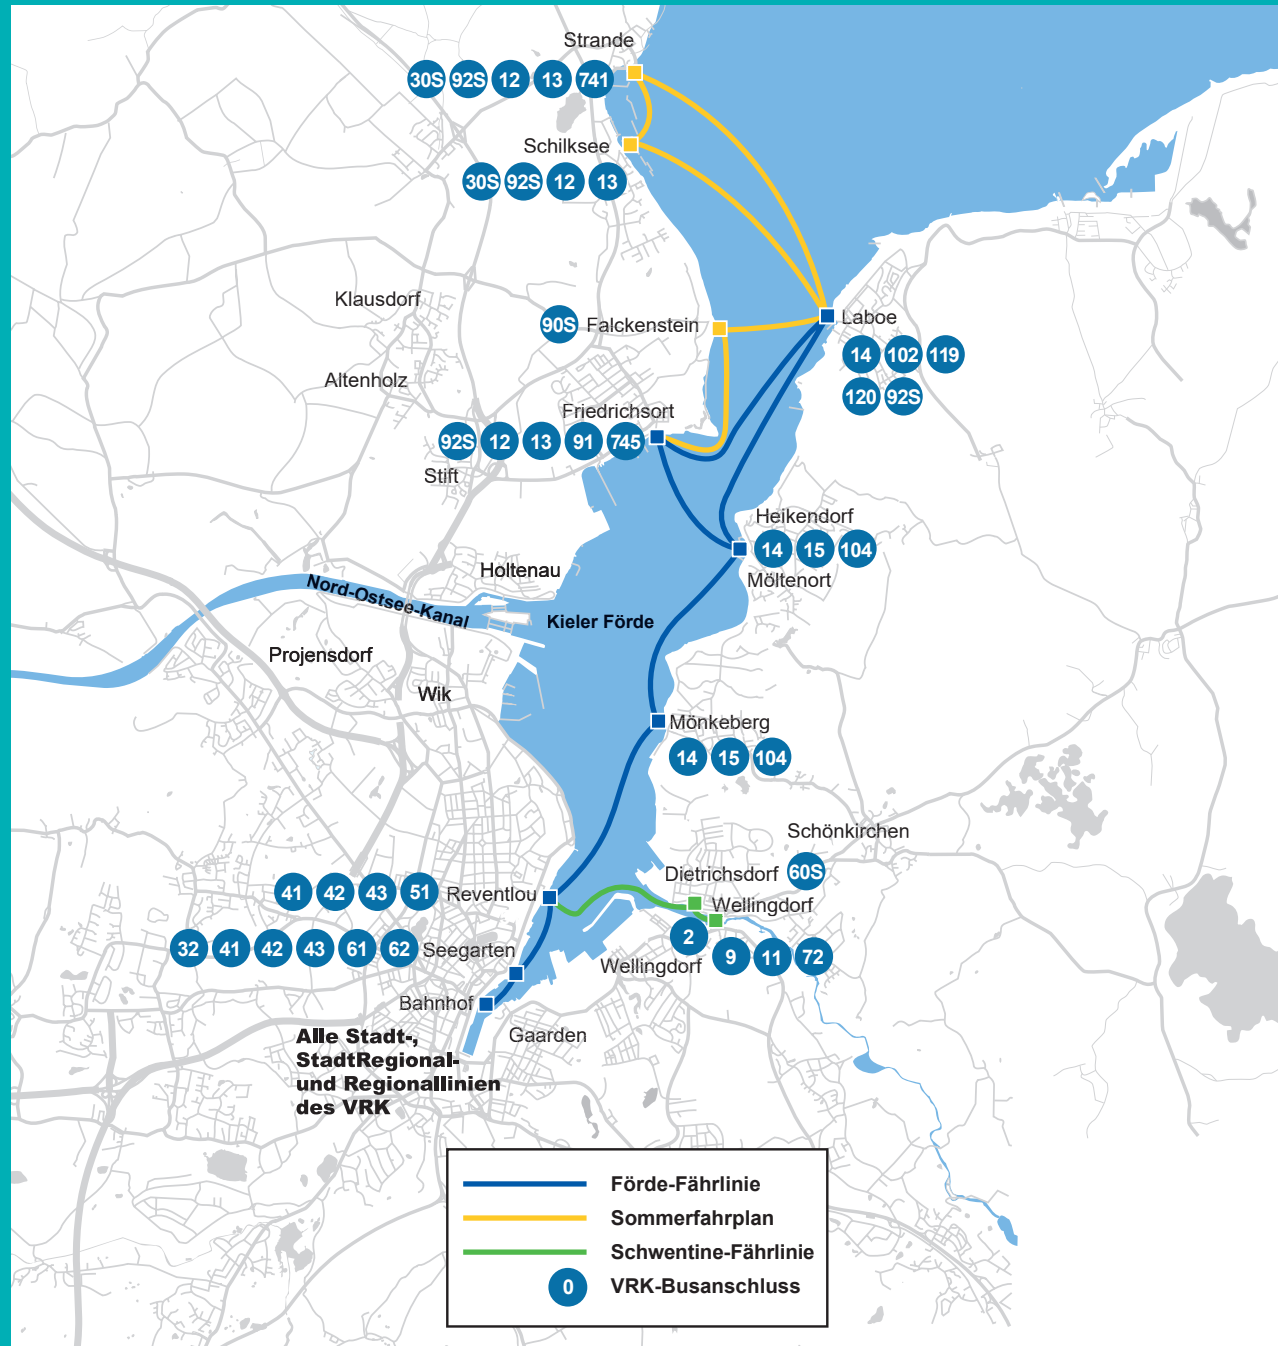

Gültig vom 8. Mai bis 10. September 2023

Förde-Fährlinie Linie F1 Kiel – Laboe – Strande – Kiel

Sommer 2023

Schlepp- und Fährgesellschaft Kiel mbH – SFK

Förde-Fährlinie Kiel – Laboe – Strande – Kiel

Gültig vom 8. Mai bis 10. September 2023

montags - freitags

↓	Bahnhof ab	♿	-	-	-	8:40	9:30	11:00	13:00	14:10	16:00	17:00	18:35
	Seegarten	♿	-	-	-	8:47	9:37	11:07	13:07	14:17	16:07	17:07	18:42
	Reventlou	♿	-	-	-	8:55	9:45	11:15	13:15	14:25	16:15	17:15	18:50
	Mönkeberg	♿	-	-	-	9:05	10:00	11:30	13:30	14:35	16:30	17:30	19:00
	Möltenort		-	-	7:10	9:17	10:13	11:42	-	14:47	16:42	17:42	19:12
	Friedrichsort		-	6:04	7:17	9:25	-	11:50	13:50	14:55	16:50	17:50	19:20
	Möltenort		-	-	-	-	-	-	14:00	-	-	-	-
	Falckenstein	♿	-	-	-	-	10:25	12:01	14:12	15:07	-	18:01	-
	Laboe an	♿	-	6:17	7:30	9:40	10:33	12:09	14:20	15:15	17:05	18:09	19:35
↓	Laboe ab	♿	-	-	-	-	10:45	-	-	15:30	-	-	19:45
	Schilksee	♿	-	-	-	-	11:00	-	-	15:45	-	-	20:00
	Strande	♿	-	-	-	-	11:05	-	-	15:50	-	-	20:05
	Laboe an	♿	-	-	-	-	11:30	-	-	16:15	-	-	20:30
↓	Laboe ab	♿	5:42	6:22	7:35	9:50	11:40	12:30	14:40	16:25	17:20	18:25	20:40
	Möltenort		5:55	6:35	-	-	-	-	-	-	-	-	-
	Falckenstein	♿	-	-	-	-	11:48	12:38	14:48	16:33	17:28	18:33	20:48
	Friedrichsort		6:04	6:45	7:48	10:05	-	12:49	15:00	16:44	17:39	18:44	20:59
	Möltenort		-	6:55	7:55	10:13	12:00	12:57	15:08	16:52	17:47	18:52	21:07
	Mönkeberg	♿	-	7:08	8:08	10:25	12:13	13:09	15:20	17:04	17:59	19:04	21:19
	Reventlou	♿	-	7:20	8:25	10:35	12:30	13:24	15:32	17:21	18:09	19:19	21:29
	Seegarten	♿	-	7:28	8:33	10:43	12:38	13:32	15:40	17:29	18:17	19:27	21:37
	Bahnhof an	♿	-	7:35	8:40	10:50	12:45	13:39	15:47	17:36	18:24	19:34	21:44